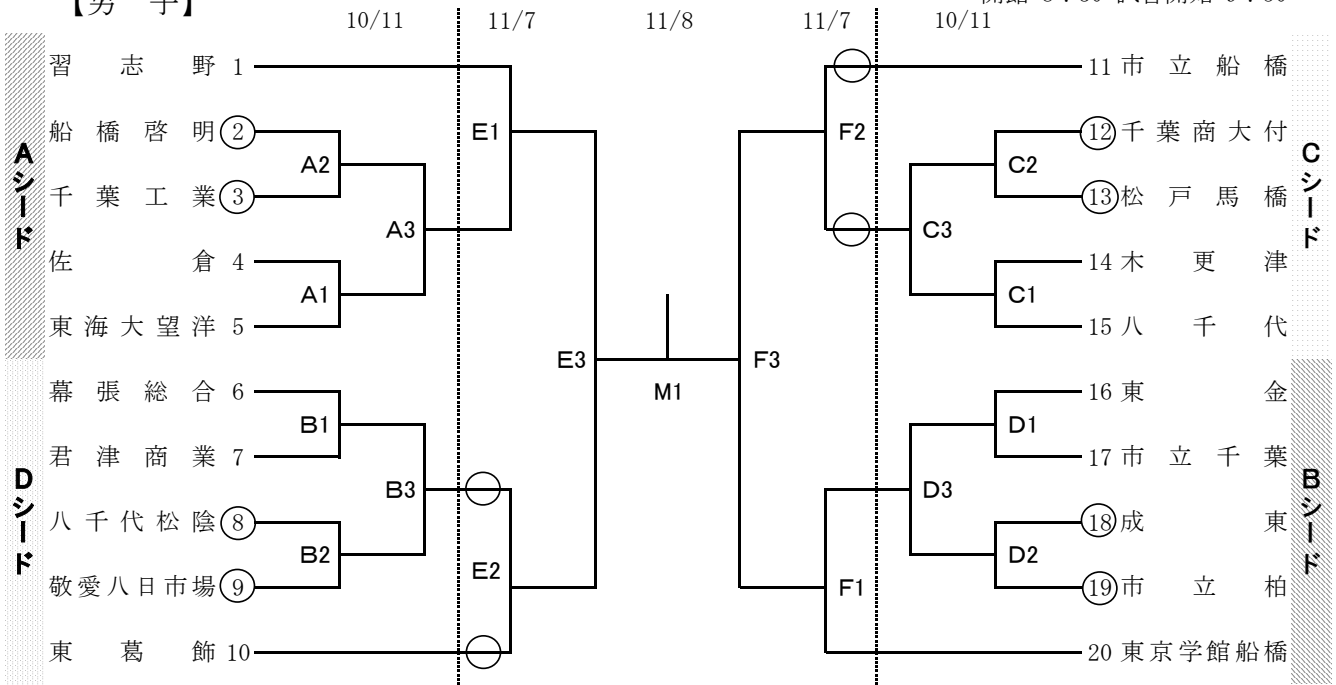

# 第73回全日本バレーボール高等学校選手権大会 千葉県代表決定戦

## 【男子】

開館 8:30 試合開始 9:50

- A 東海大市原望洋高校
- B 幕張総合高校
- C 八千代高校
- D 東金高校

- E 東葛飾高校
- F 船橋市運動公園体育館
- M 成田高校