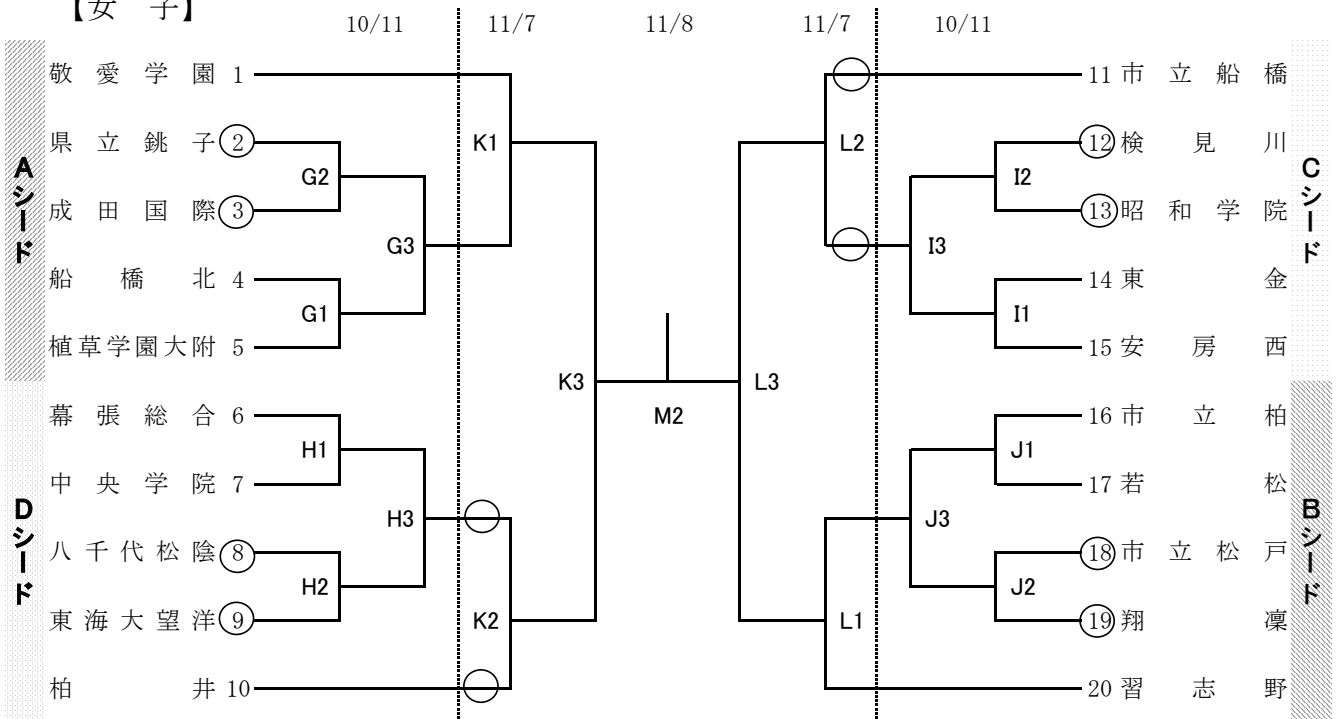

【女子】

- G 県立銚子高校
- H 中央学院高校
- I 昭和学院高校
- J 市立柏高校

- K 敬愛学園高校
- L 習志野高校
- M 成田高校

※ 試合結果について、各会場への問い合わせはご遠慮ください。

※ 試合結果速報は、下記のサイトにてご覧ください。

PCサイト www.chiba-hs-volleyball.com

携帯サイト <http://chiba-hs-volleyball.com/mobile/i.htm>

携帯用
QRコード