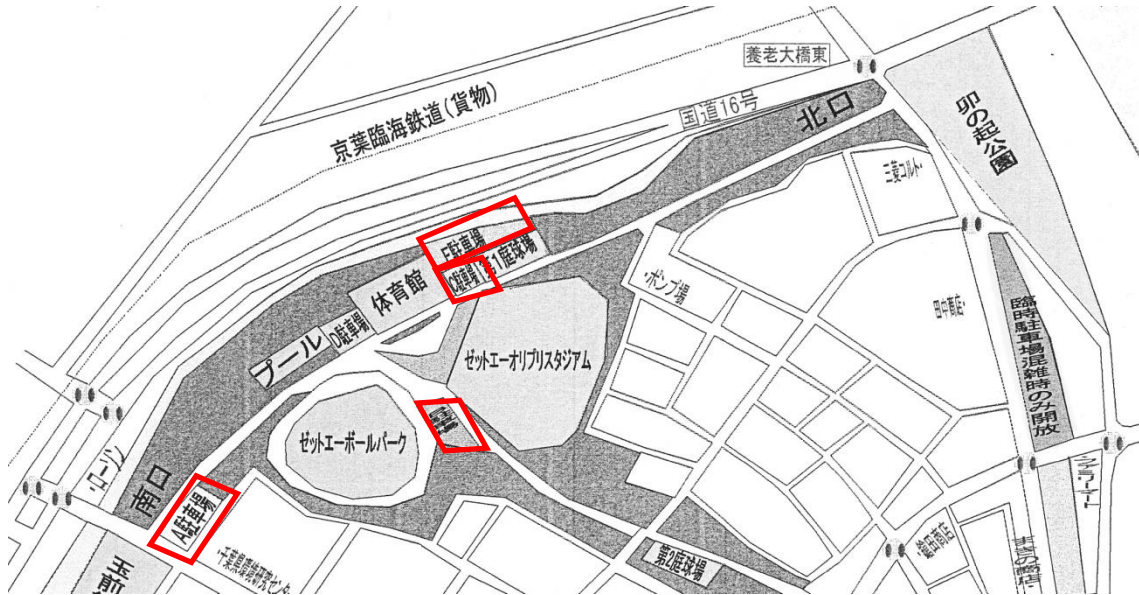

市原臨海体育館の使用上の注意

1. 応援に来られた方の駐車場は、A駐車場（運動公園入口）、B駐車場（陸上競技場横）、C駐車場（テニスコート横）、F駐車場（テニスコート裏）を利用してください。体育館脇のD駐車場は役員のみとなります。

駐車場係（生徒・職員）の指示に従ってください。

2. 選手の更衣室は、野球場にある4カ所のロッカールームになります。割り当てられた場所で更衣をしてください。更衣室から体育館への移動の際は、靴の履き替えをお願いします。
シャワー室の使用は厳禁です。
3. 選手も含めて、飲食は観客席のみで行ってください。更衣室（ロッカールーム）も飲食は厳禁です。
4. 貴重品の管理は、各自、各チームでお願いします。
5. ごみの持ち帰りにご協力ください。