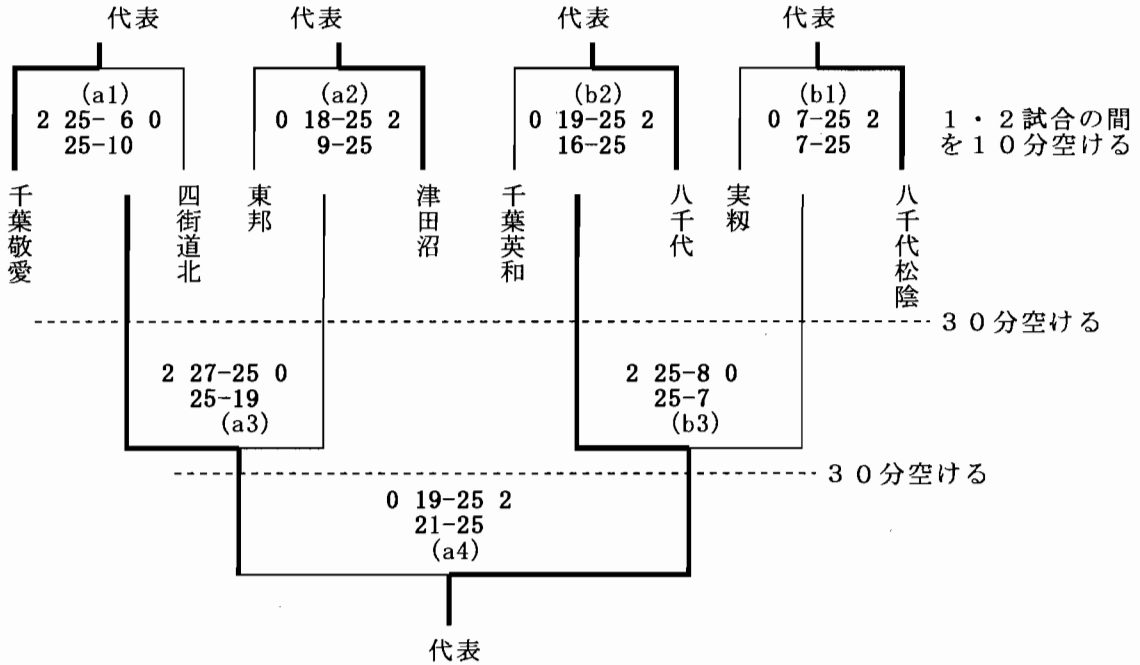

平成22年度千葉県高等学校総体バレーボール大会 第6地区予選 結果

<女子> 平成22年6月5日(土) 会場 千葉県立八千代高等学校

代表数 女子 5チーム

1日目…4つのトーナメントを実施し、勝者が代表。(4チーム)
敗者復活トーナメントにより代表決定する。(1チーム)

推薦チーム 女子 八千代東高校 四街道高校 習志野高校

5日【土】

<審判・I F> 第1試合=第2試合のチーム 第2試合=第1試合のチーム
第3試合=第1・2試合の勝ちチーム
第4試合=第3試合の負けチーム

【女子代表】 推薦 千葉県立八千代東 高校 千葉県立四街道 高校 習志野市立習志野 高校
代表 千葉敬愛 高校 八千代松陰 高校 千葉県立八千代 高校
千葉県立津田沼 高校 千葉英和 高校

<男子> 平成22年6月6日(日) 会場 東邦大学付属東邦高等学校

代表数 男子 4チーム

推薦チーム 男子 習志野高校 八千代松陰高校 八千代高校

出場チーム 4チーム

東邦大学付属東邦高等学校 千葉敬愛高等学校 津田沼高等学校 実籾高等学校

※全チーム出場となるが、リーグ戦を実施。
1位 津田沼高校(3勝) 2位 東邦高校(2勝1敗)
3位 千葉敬愛高校(1勝2敗) 4位 実籾高校(3敗)

【男子代表】 推薦 習志野市立習志野 高校 八千代松陰 高校 千葉県立八千代 高校
代表 千葉県立津田沼 高校 東邦大学付属東邦 高校 千葉敬愛 高校
千葉県立実籾 高校