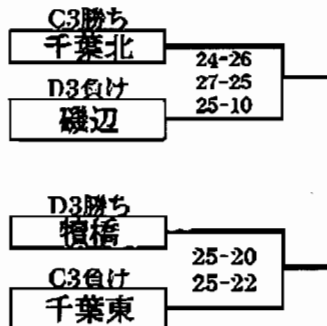

平成22年度関東高等学校男女バレーボール大会
千葉県予選会 第8地区女子大会

期 日：平成22年 4月24日(土)～25日(日) 開館 8:00 開場 8:30
 会 場：女子 4/24～25 千葉経済高校体育館 C, Dコート
 試 合 開 始：9:30
 方 法：予選トーナメント・リーグ戦 決勝トーナメントにて1・2位が代表

《女子 ～1日～》

予選リーグ戦<A>

		1	2	3	順位
1	千葉北		25-12 25-20	25- 6 25-12	1
2	千葉経済	*		25-21 25-19	2
3	市立千葉	*	*		3

予選リーグ戦

		4	5	6	順位
4	千葉東		25-12 25-10	25-11 25- 8	1
5	千葉女子	*		25-18 25-10	2
6	昭和秀英	*	*		3

予選リーグ戦<C>

		7	8	9	順位
7	横 橋		25- 8 25- 9	25-11 23-25 25-16	1
8	渋谷幕張	*		5-25 14-25	3
9	千葉西	*	*		2

予選リーグ戦<D>

		10	11	12	順位
10	市立稲毛		16-25 17-25	25-17 25-18	2
11	磯 辺	*		25-10 25-13	1
12	検見川	*	*		3

《女子 ～2日～》

<代表決定戦>

県大会出場

敬愛学園(推薦) 柏 井(推薦) 幕張総合(推薦)

1 千葉北 2 横橋