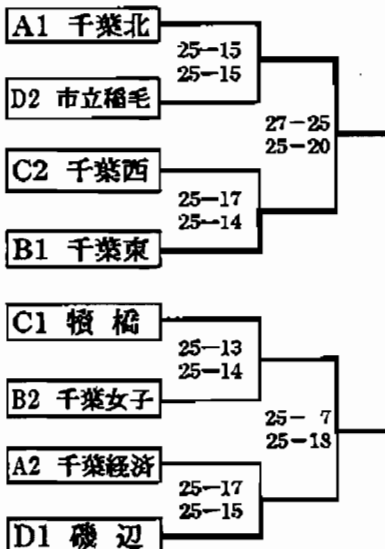

平成22年度関東高等学校男女バレーボール大会
千葉県予選会 第8地区女子大会

期 日：平成22年 4月24日(土)～25日(日) 開館 8:00 開場 8:30
 会 場：女子 4/24～25 千葉経済高校体育館 C, Dコート
 試 合 開 始：9:30
 方 法：予選トーナメント・リーグ戦 決勝トーナメントにて1・2位が代表

《女子 ～1日～》

予選リーグ戦<A>

		1	2	3	順位
1	千葉北		25-12 25-20	25- 6 25-12	1
2	千葉経済	*		25-21 25-19	2
3	市立千葉	*	*		3

予選リーグ戦

		4	5	6	順位
4	千葉東		25-12 25-10	25-11 25- 8	1
5	千葉女子	*		25-18 25-10	2
6	昭和秀英	*	*		3

予選リーグ戦<C>

		7	8	9	順位
7	横 橋		25- 8 25- 9	25-11 23-25 25-16	1
8	渋谷幕張	*		5-25 14-25	3
9	千葉西	*	*		2

予選リーグ戦<D>

		10	11	12	順位
10	市立稲毛		16-25 17-25	25-17 25-18	2
11	磯 辺	*		25-10 25-13	1
12	検見川	*	*		3

《女子 ～2日～》

<代表決定戦>

県大会出場

敬愛学園(推薦) 柏 井(推薦) 幕張総合(推薦)

1 千葉北 2 横橋