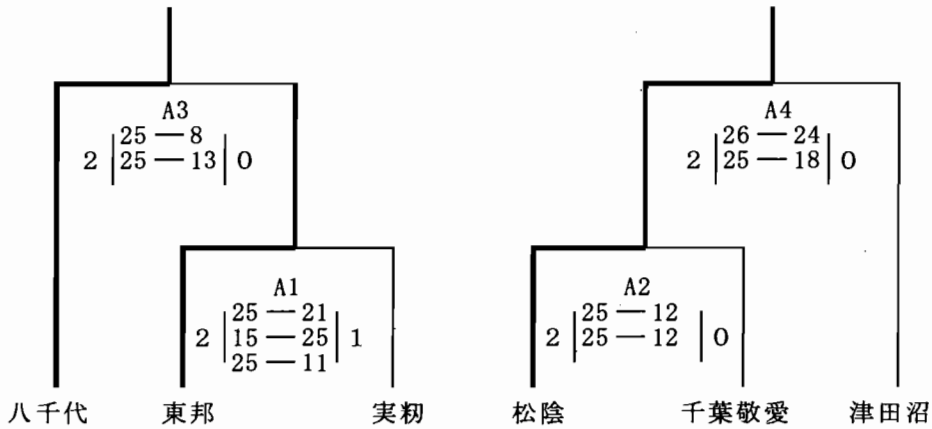

平成22年度千葉県高等学校関東バレーボール大会第6地区予選結果

代表数 男子 2チーム 女子 2チーム

<男子> 平成22年4月24日(土) 会場: 千葉敬愛高等学校

1日目… 2グループでトーナメント戦を実施し、各トーナメント1位・2位のたすき
 かけで勝者2代表を決定。

推薦チーム 男子 習志野高校

A トーナメント

B トーナメント

A1のラインズマンは八千代、以降負け審。

A5 (A1位 対 B2位) … 勝者が代表

八千代 2 | 25-20
25-19 | 0 津田沼

A6 (B1位 対 A2位) … 勝者が代表

八千代松陰 2 | 25-14
25-11 | 0 東邦大東邦

第6地区代表 男子

推薦 習志野市立習志野高等学校

千葉県立 八千代 高等学校

八千代松陰 高等学校