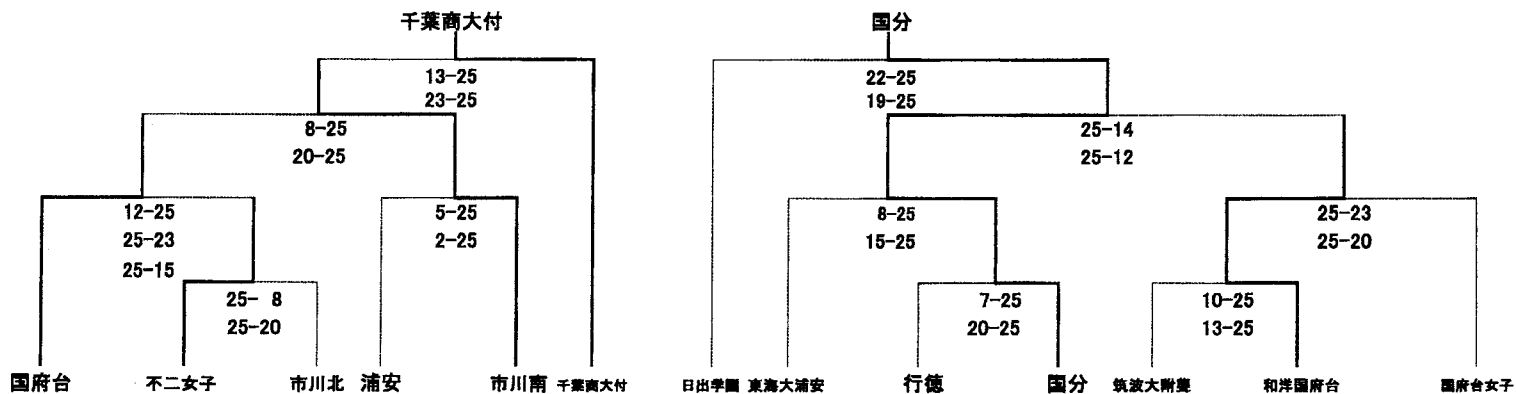

# 千葉県新人バレーボール大会第10地区女子予選会

11月24日(土)25日(日)  
 会場:市川西高等学校  
 開館:8:30  
 第1試合:9:30

~女子試合結果~  
 第1位代表: 昭和学院  
 代表: 市川西  
       : 市川東  
       : 千葉商大付  
       : 国分