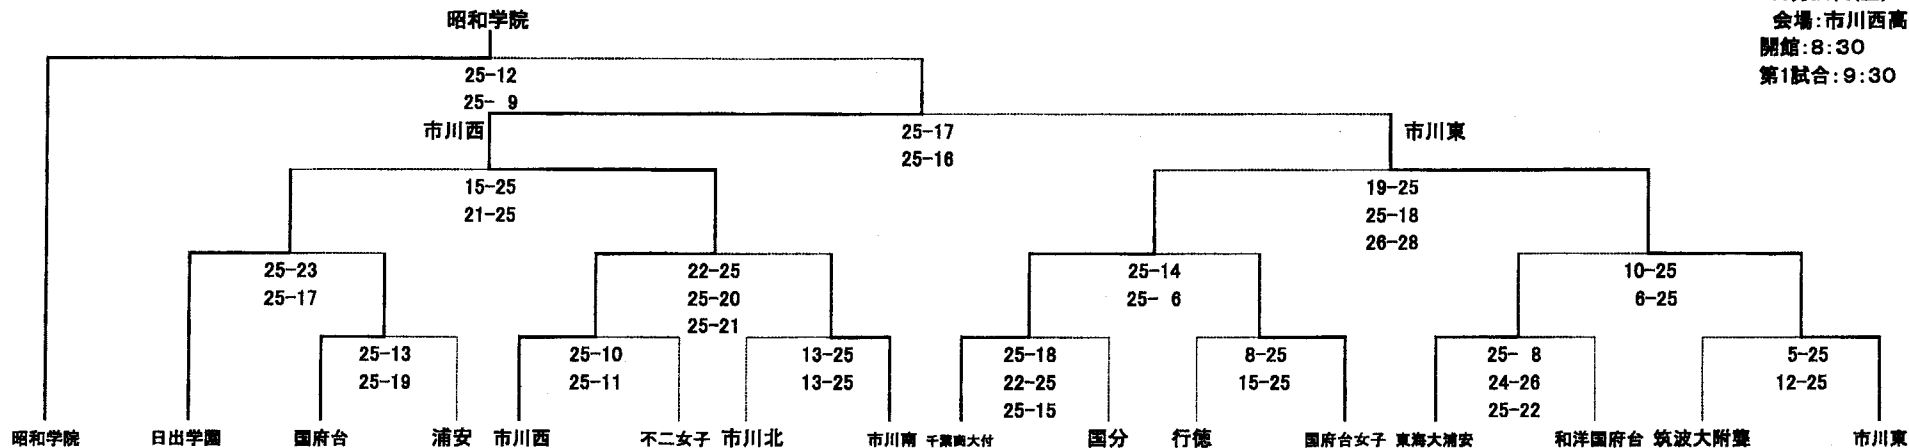

# 千葉県新人バレーボール大会第10地区女子予選会

11月24日(土)25日(日)  
 会場:市川西高等学校  
 開館:8:30  
 第1試合:9:30

~女子試合結果~  
 第1位代表: 昭和学院  
 代表: 市川西  
       : 市川東  
       : 千葉商大付  
       : 国分